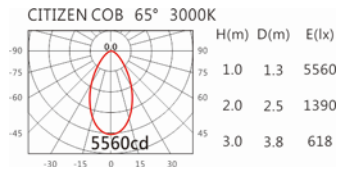

角度: 65°

顏色: 戶外黑、銀灰色

Light Distribution 配光曲線圖

2700K 6801 lm

3000K 7085 lm

4000K 7298 lm