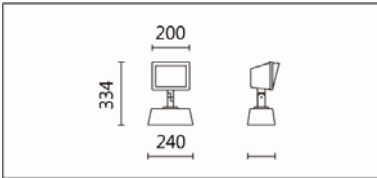

OFG-331Q

**Features & Application 產品特點&適用場所**

- IP65 矩形出光洗牆燈
- 適用於照亮寬形矮牆、光型左右對稱均勻
- 支架可水平旋轉 355 度，燈頭可上下擺動 90 度，附有刻度方便調節
- 側向防眩結構，消除強光對行人及夜間車輛造成的眩光
- 特殊散熱結構，確保 LED 光源的壽命穩定
- 發熱量低，避免影響周圍植物生長、使夜間燈光與生態和諧共處

適用於辦公大樓、酒店、商業街區之戶外牆面亮化工程

Options 可選

色溫: 2700K、3000K、4000K

瓦數: 80W(2100mA)

角度: 65°

顏色: 戶外黑、銀灰色

Product specifications 產品規格

光源 (Light Source)	CITIZEN LED (COB)	安裝方式 (Installation)	Surface-mounted 明裝式
顯色性 (Color rendering)	RA > 90	產品材質 (Material)	Aluminum 鋁
輸入電參數 (Input)	220-240V,50~60HZ	產品淨重 (Net Weight)	/
安定器/變壓器/驅動器 (Ballast/Transformer/Driver)	明偉 XLG-100-H-AB	安規執行標準 (Standards of Safety)	EN 60598-1:2015、 EN 60598-2-13 EN 60598-2-6:1994+A1
線材 / 長度 / 連接器 (Connecting)	H05RN-F,1.0mm ² ,3G 電纜 線	儲存條件 (Storage Condition)	溫度: -20°C to + 50°C、 濕度: 85%RH