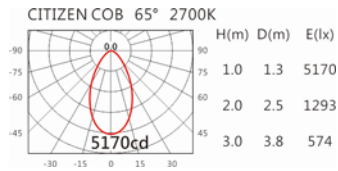

角度: 65°

顏色: 戶外黑、銀灰色

Light Distribution 配光曲線圖

2700K 6801 lm

3000K 7085 lm

4000K 7298 lm