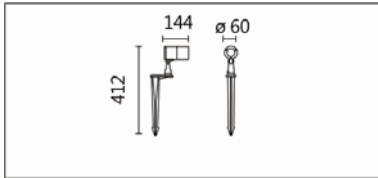

OFA-108P(C5)

**Features & Application 產品特點&適用場所**

- IP67 戶外插泥式投光燈
- 側向排水孔設計，避免燈罩內積水
- 20 度截光角防眩，為行人及車輛提供舒適的夜間照明
- 支架可水平旋轉 355 度，燈頭可上下擺動 140 度，側面附有刻度方便調節
- 特殊散熱結構，確保 LED 光源的壽命穩定

適用於花園、草地、樹、住宅環境或商業街區之重點照明

Options 可選

色溫: 2700K、3000K、4000K、5000K

瓦數: 7W(350mA)

角度: 12°、20°、30°、40°、50°

顏色: 戶外黑、銀灰色

Product specifications 產品規格

光源 (Light Source)	CREE LED(COB)	安裝方式 (Installation)	Surface-mounted 明裝式
顯色性 (Color rendering)	RA > 90	產品材質 (Material)	Aluminum 鋁
輸入電參數 (Input)	220-240V,50~60HZ	產品淨重 (Net Weight)	/
安定器/變壓器/驅動器 (Ballast/Transformer/Driver)	HEP LSC9W350P UNI	安規執行標準 (Standards of Safety)	EN 60598-1:2015、 EN 60598-2-13 EN60598-2-6:1994+A1
線材 / 長度 / 連接器 (Connecting)	H05RN-F,1.0mm ² ,3G 電纜 線	儲存條件 (Storage Condition)	溫度: -20°C to + 50°C、 濕度: 85%RH