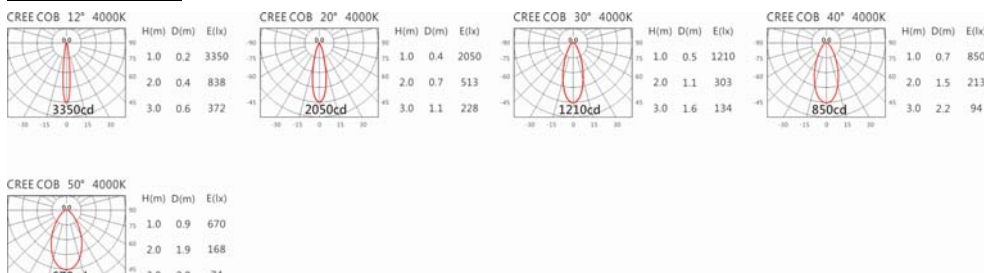

色溫: 2700K、3000K、4000K、5000K

瓦數: 7W(350mA)

角度: 12°、20°、30°、40°、50°

顏色: 戶外黑、銀灰色

Product specifications 產品規格

光源 (Light Source)	CREE LED(COB)	安裝方式 (Installation)	Surface-mounted 明裝式
顯色性 (Color rendering)	RA > 90	產品材質 (Material)	Aluminum 鋁
輸入電參數 (Input)	220-240V,50~60HZ	產品淨重 (Net Weight)	/
安定器/變壓器/驅動器 (Ballast/Transformer/Driver)	HEP LSC9W350P UNI	安規執行標準 (Standards of Safety)	EN 60598-1:2015、 EN 60598-2-13 EN60598-2-6:1994+A1
線材 / 長度 / 連接器 (Connecting)	H05RN-F,1.0mm ² ,3G 電纜 線	儲存條件 (Storage Condition)	溫度: -20°C to + 50°C、 濕度: 85%RH

4000K

5000K

OFA-108P(C5)

Options 可選

色溫: 2700K、3000K、4000K、5000K

瓦數: 7W(350mA)

角度: 12°、20°、30°、40°、50°

顏色: 戶外黑、銀灰色

Light Distribution 配光曲線圖

2700K 554 lm

3000K 578 lm

4000K 595 lm

5000K 601 lm