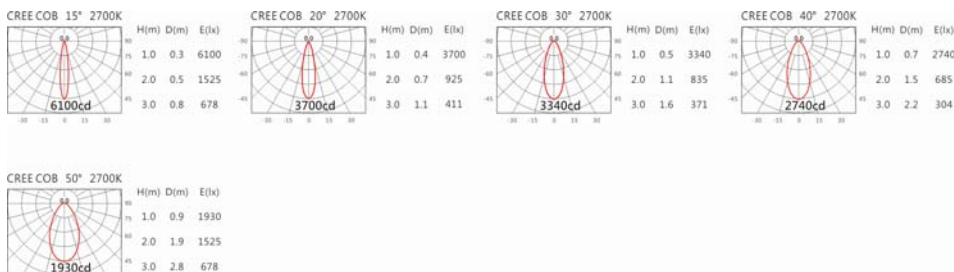

Light Distribution 配光曲線圖

2700K 1132 lm