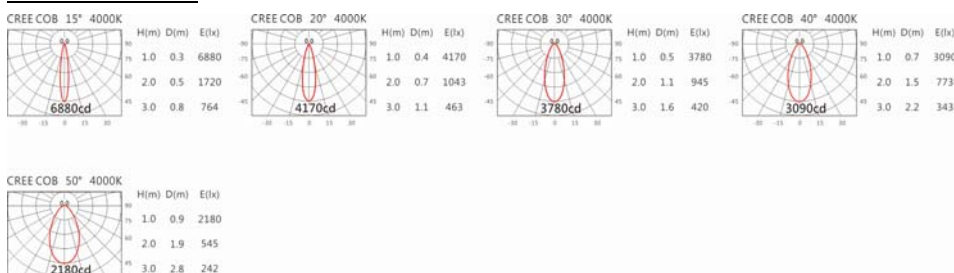

4000K

5000K

OFA-107C(C12)

Options 可選

色溫: 2700K、3000K、4000K、5000K

瓦數: 14W(350mA)

角度: 15°、20°、30°、40°、50°

顏色: 戶外黑、銀灰色

Light Distribution 配光曲線圖

2700K 1132 lm

3000K 1180 lm

4000K 1215 lm

5000K 1227 lm