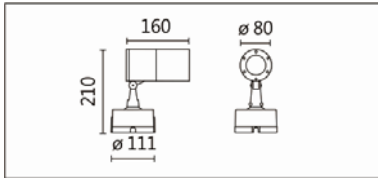

OFA-107C(C12)

**Features & Application 產品特點&適用場所**

- IP65 戶外投光壁燈
- 側向排水孔設計，避免燈罩內積水
- 20 度截光角防眩，為行人及車輛提供舒適的夜間照明
- 支架可水平旋轉 355 度，燈頭可上下擺動 140 度，側面附有刻度方便調節
- 特殊散熱結構，確保 LED 光源的壽命穩定

適用於建築外牆、屋簷、商店招牌、長廊、停車場、小橋之戶外景觀照明使用

Options 可選

色溫: 2700K、3000K、4000K、5000K

瓦數: 14W(350mA)

角度: 15°、20°、30°、40°、50°

顏色: 戶外黑、銀灰色

Product specifications 產品規格

光源 (Light Source)	CREE LED(COB)	安裝方式 (Installation)	Surface-mounted 明裝式
顯色性 (Color rendering)	RA > 90	產品材質 (Material)	Aluminum 鋁
輸入電參數 (Input)	220-240V,50~60HZ	產品淨重 (Net Weight)	/
安定器/變壓器/驅動器 (Ballast/Transformer/Driver)	HEP LSC20W350P UNI	安規執行標準 (Standards of Safety)	EN 60598-1:2015、 EN 60598-2-13 EN60598-2-6:1994+A1
線材 / 長度 / 連接器 (Connecting)	H05RN-F,1.0mm ² ,3G 電纜 線	儲存條件 (Storage Condition)	溫度: -20°C to + 50°C、 濕度: 85%RH