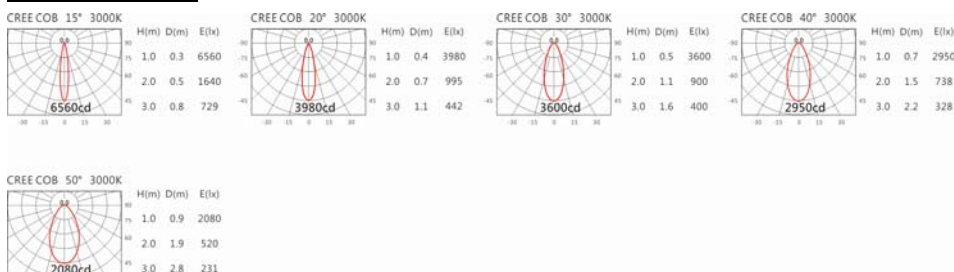

3000K 1180 lm