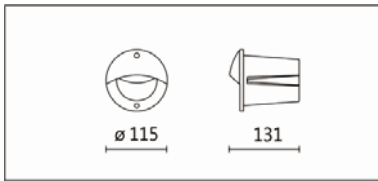

OBR-001BST

Features & Application 產品特點&適用場所

- IP65 梯角燈
- 多款面板外觀可選
- 特殊設計的柔光面板，使光型更加均勻舒適
- 可搭配預埋盒安裝在水泥牆上，方便工程使用

適用於建築外牆、走廊、階梯等區域的指示型照明

Options 可選

色溫: 3000K、4000K

瓦數: 1.2W(350mA)

角度: /

顏色: 戶外銀灰、戶外黑色

Product specifications 產品規格

光源 (Light Source)	OSRAM 2835 LED	安裝方式 (Installation)	Recessed 嵌入式
顯色性 (Color rendering)	RA > 80	產品材質 (Material)	Aluminum 鋁
輸入電參數 (Input)	AC 220~240V, 50~60Hz	產品淨重 (Net Weight)	0.45KG
安定器/變壓器/驅動器 (Ballast/Transformer/Driver)	HEP LSC4W350LRP	安規執行標準 (Standards of Safety)	EN 60598-1:2015、 EN 60598-2-2 : 2012 EN60598-2-6:1994+A1 : 1997
線材 / 長度 / 連接器 (Connecting)	3PIN 端子(無 J 腳 + 單腳地 線彈片)	儲存條件 (Storage Condition)	溫度: -20°C to + 50°C、 濕度: 85%RH

Accessories 配件