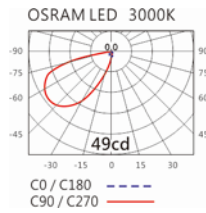

Light Distribution 配光曲線圖

3000K 130 lm