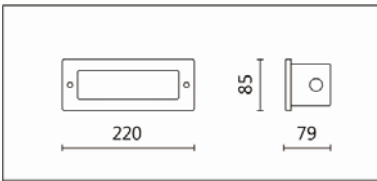

OBR-104AST

Features & Application 產品特點&適用場所

- IP65 梯角燈
- 多款面板外觀可選
- 特殊設計的柔光面板，使光型更加均勻舒適
- 可搭配預埋盒安裝在水泥牆上，方便工程使用

適用於建築外牆、走廊、階梯等區域的指示型照明

Options 可選

色溫: 3000K、4000K

瓦數: 1.2W(350mA)

角度: /

顏色: 戶外銀灰、戶外黑色

Product specifications 產品規格

光源 (Light Source)	OSRAM 2835 LED	安裝方式 (Installation)	Recessed 嵌入式
顯色性 (Color rendering)	RA > 80	產品材質 (Material)	Aluminum 鋁
輸入電參數 (Input)	AC 220~240V, 50~60Hz	產品淨重 (Net Weight)	0.85KG
安定器/變壓器/驅動器 (Ballast/Transformer/Driver)	HEP LSC4W350LRP UNI	安規執行標準 (Standards of Safety)	EN 60598-1:2015、 EN 60598-2-2 : 2012 EN60598-2-6:1994+A1 : 1997
線材 / 長度 / 連接器 (Connecting)	接線端子 (H05RN-F, 1.0mm ² , 3G 電纜 線)	儲存條件 (Storage Condition)	溫度: -20°C to + 50°C、 濕度: 85%RH