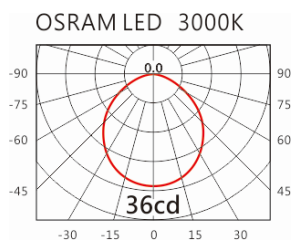

Light Distribution 配光曲線圖

3000K 170 lm