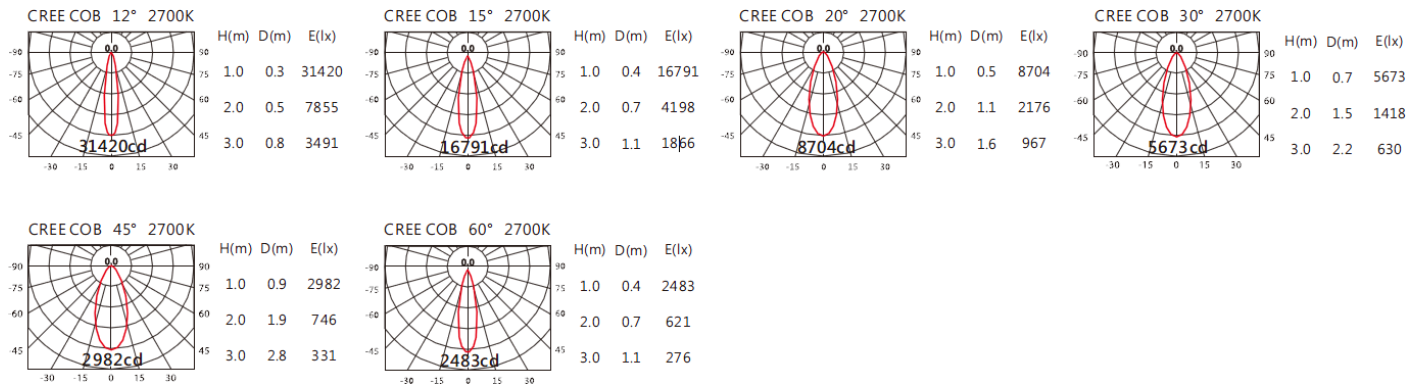

3000K

4000K

5000K

OBA-136S(C25)

Options 可選

色溫: 2700K、3000K、4000K、5000K

瓦數: 28W*2(700mA)

角度: 12°、15°、20°、30°、45°、60°

顏色: 戶外黑、銀灰

Light Distribution 配光曲線圖

2700K 1651 lm

3000K 1720 lm

4000K 1772 lm

5000K 1789 lm