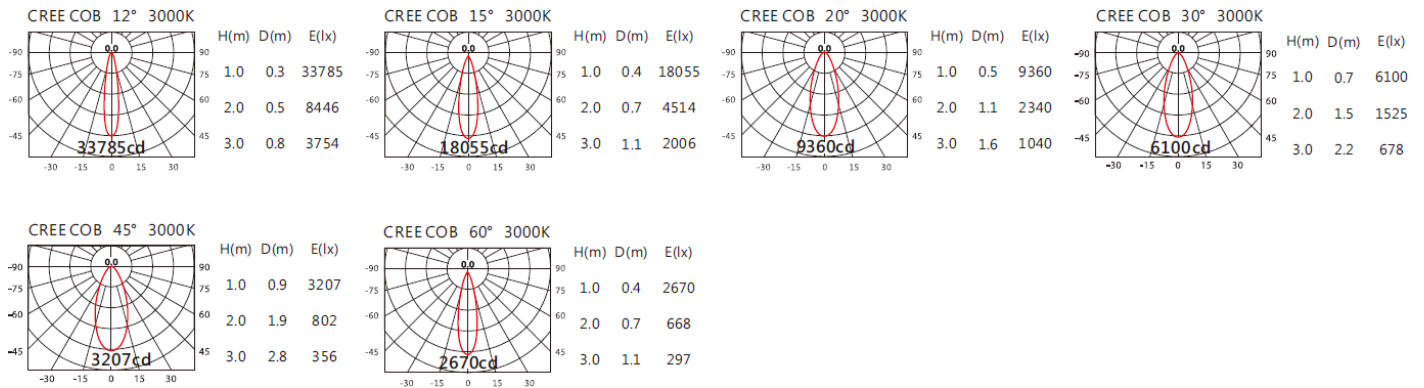

3000K

4000K

5000K

OBA-136S(C25)

Options 可選

色溫: 2700K、3000K、4000K、5000K

瓦數: 28W*2(700mA)

角度: 12°、15°、20°、30°、45°、60°

顏色: 戶外黑、銀灰

Light Distribution 配光曲線圖

2700K 1651 lm

3000K 1720 lm

4000K 1772 lm

5000K 1789 lm