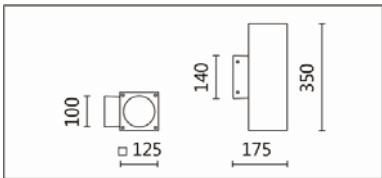

OBA-136S(C25)

Features & Application 產品特點 & 適用場所

- IP65 戶外壁燈-圓柱款
- 出光: 上照、下照、上下照
- 30 度截光角防眩
- 內置驅動器、易於安裝
- 12~60 度多種出光角度可選

適用於大樓門面、走廊、壁面照明

Options 可選

色溫: 2700K、3000K、4000K、5000K

瓦數: 28W*2(700mA)

角度: 12°、15°、20°、30°、45°、60°

顏色: 戶外黑、銀灰

Product specifications 產品規格

光源 (Light Source)	CREE LED(COB)	安裝方式 (Installation)	Surface-mounted 明裝式
顯色性 (Color rendering)	RA > 90	產品材質 (Material)	Aluminum 鋁
輸入電參數 (Input)	AC 220~240V, 50~60Hz	產品淨重 (Net Weight)	/
安定器/變壓器/驅動器 (Ballast/Transformer/Driver)	伊戈尔 CS-32-700 LB*2 (內置)	安規執行標準 (Standards of Safety)	EN 60598-1:2015、 EN 60598-2-1:1989 EN 60598-2-6:1994+A1:1997
線材 / 長度 / 連接器 (Connecting)	接線端子 (需搭配: H05RN-F, 1.0mm ² , 3G 電纜線)	儲存條件 (Storage Condition)	溫度: -20°C to + 50°C、 濕度: 85%RH