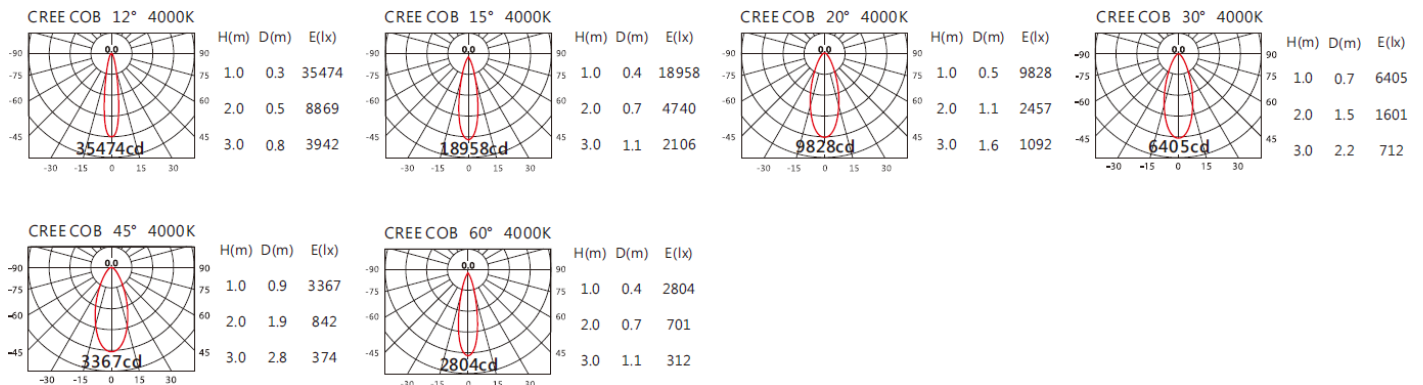

顏色: 戶外黑、銀灰

Light Distribution 配光曲線圖

2700K 1651 lm

3000K 1720 lm

4000K 1772 lm

5000K 1789 lm