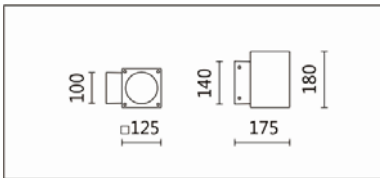

OBA-116S(C25)

Features & Application 產品特點 & 適用場所

- IP65 戶外壁燈-圓柱款
- 出光: 上照、下照、上下照
- 30 度截光角防眩
- 內置驅動器、易於安裝
- 12~60 度多種出光角度可選

適用於大樓門面、走廊、壁面照明

Options 可選

色溫: 2700K、3000K、4000K、5000K

瓦數: 28W(700mA)

角度: 12°、15°、20°、30°、45°、60°

顏色: 戶外黑、銀灰

Product specifications 產品規格

光源 (Light Source)	CREE LED(COB)	安裝方式 (Installation)	Surface-mounted 明裝式
顯色性 (Color rendering)	RA > 90	產品材質 (Material)	Aluminum 鋁
輸入電參數 (Input)	AC 220~240V, 50~60Hz	產品淨重 (Net Weight)	/
安定器/變壓器/驅動器 (Ballast/Transformer/Driver)	伊戈尔 CS-32-700 LB (內置)	安規執行標準 (Standards of Safety)	EN 60598-1:2015、 EN 60598-2-1:1989 EN 60598-2-6:1994+A1:1997
線材 / 長度 / 連接器 (Connecting)	接線端子 (需搭配:H05RN-F, 1.0mm ² , 3G 電纜線)	儲存條件 (Storage Condition)	溫度: -20°C to + 50°C、 濕度: 85%RH