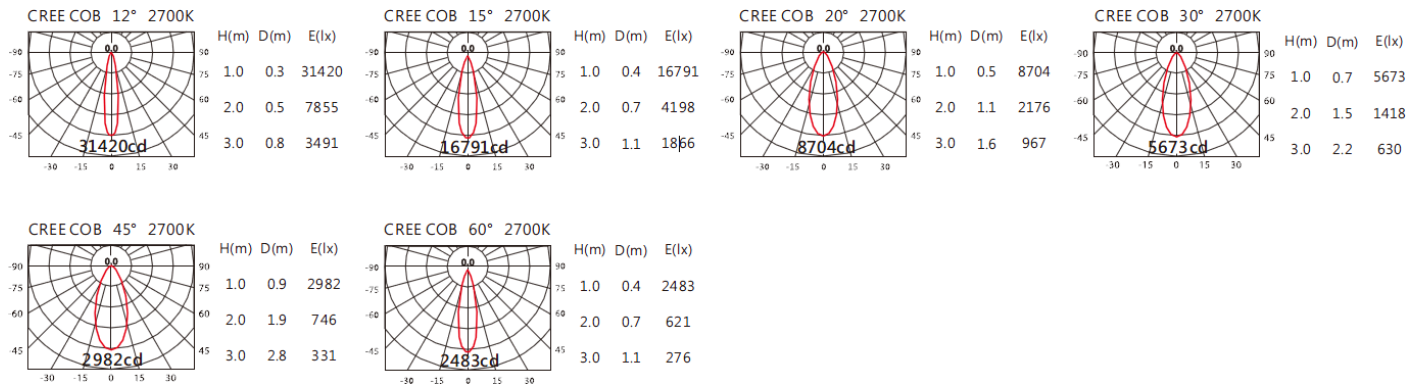

3000K

4000K

5000K

OBA-116S(C25)

Options 可選

色溫: 2700K、3000K、4000K、5000K

瓦數: 28W(700mA)

角度: 12°、15°、20°、30°、45°、60°

顏色: 戶外黑、銀灰

Light Distribution 配光曲線圖

2700K 1651 lm

3000K 1720 lm

4000K 1772 lm

5000K 1789 lm