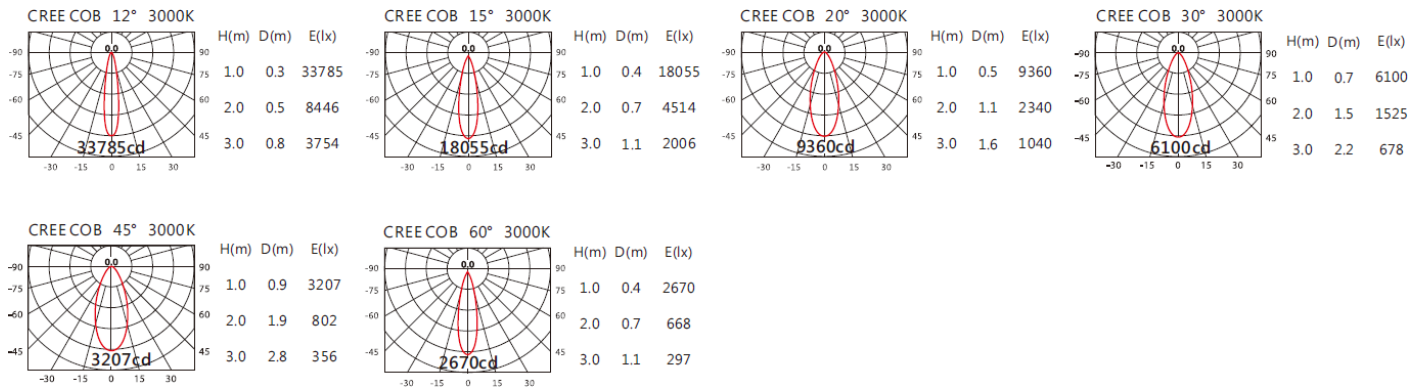

3000K

4000K

5000K

OBA-116S(C25)

Options 可選

色溫: 2700K、3000K、4000K、5000K

瓦數: 28W(700mA)

角度: 12°、15°、20°、30°、45°、60°

顏色: 戶外黑、銀灰

Light Distribution 配光曲線圖

2700K 1651 lm

3000K 1720 lm

4000K 1772 lm

5000K 1789 lm