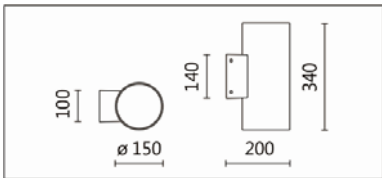

OBA-136R(C25)

Features & Application 產品特點 & 適用場所

- IP65 戶外壁燈-圓柱款
- 出光: 上照、下照、上下照
- 30 度截光角防眩
- 內置驅動器、易於安裝
- 12~60 度多種出光角度可選

適用於大樓門面、走廊、壁面照明

Options 可選

色溫: 2700K、3000K、4000K、5000K

瓦數: 28W*2(700mA)

角度: 12°、15°、20°、30°、45°、60°

顏色: 戶外黑、銀灰

Product specifications 產品規格

光源 (Light Source)	CREE LED(COB)	安裝方式 (Installation)	Surface-mounted 明裝式
顯色性 (Color rendering)	RA > 90	產品材質 (Material)	Aluminum 鋁
輸入電參數 (Input)	AC 220~240V, 50~60Hz	產品淨重 (Net Weight)	/
安定器/變壓器/驅動器 (Ballast/Transformer/Driver)	伊戈尔 CS-32-700 LB*2 (內置)	安規執行標準 (Standards of Safety)	EN 60598-1:2015、 EN 60598-2-1:1989 EN 60598-2-6:1994+A1:1997
線材 / 長度 / 連接器 (Connecting)	接線端子 (需搭配:H05RN-F, 1.0mm², 3G 電纜線)	儲存條件 (Storage Condition)	溫度: -20°C to + 50°C、 濕度: 85%RH

Accessories 配件

無