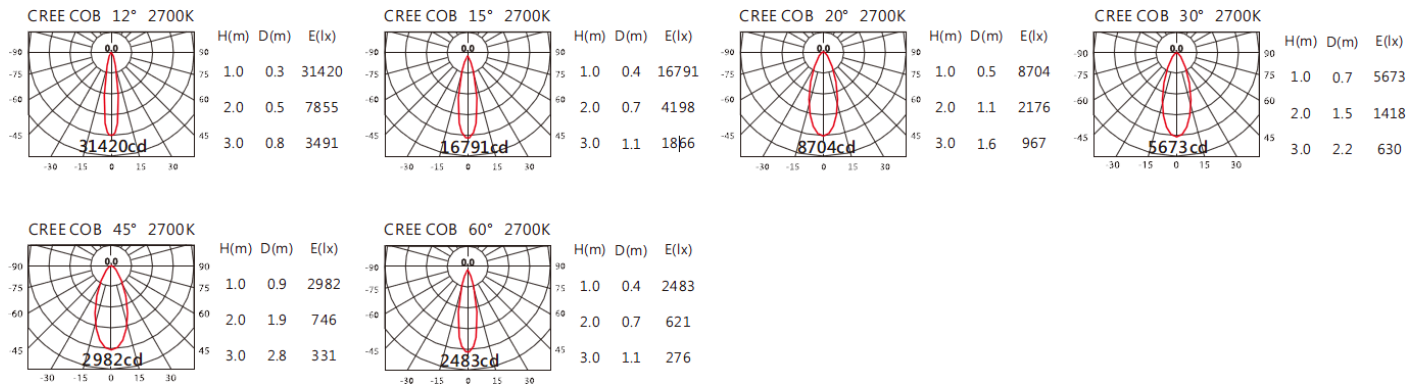

Light Distribution 配光曲線圖

2700K 1651 lm