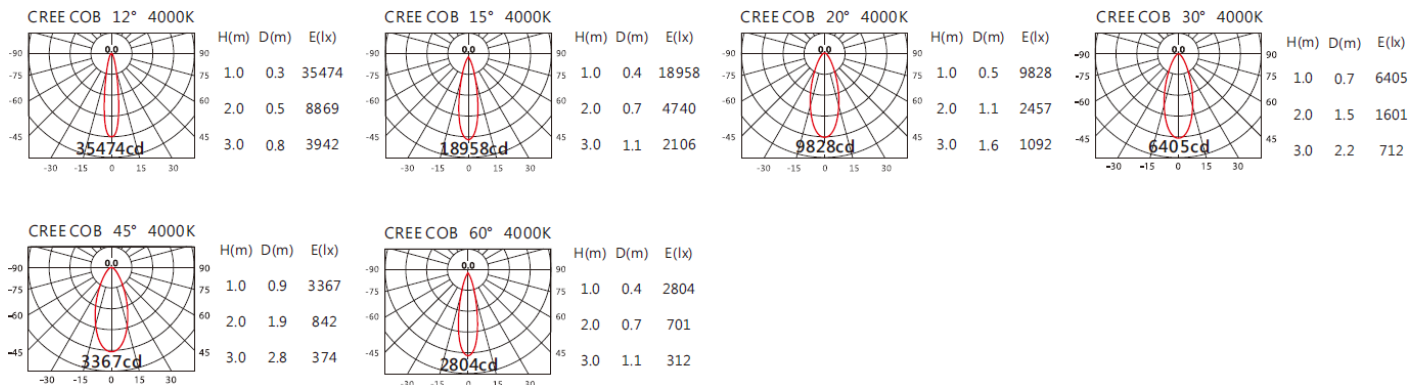

4000K 1772 lm