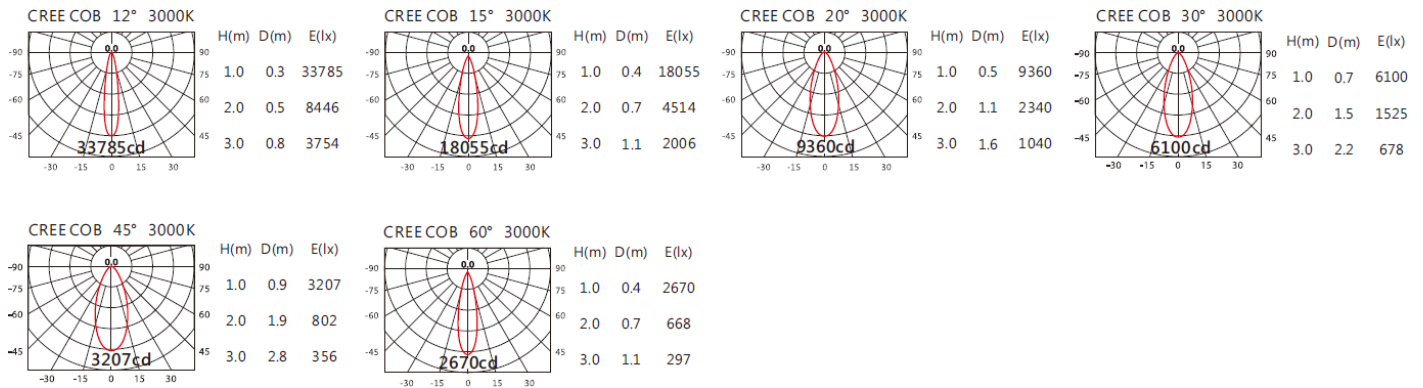

3000K 1720 lm