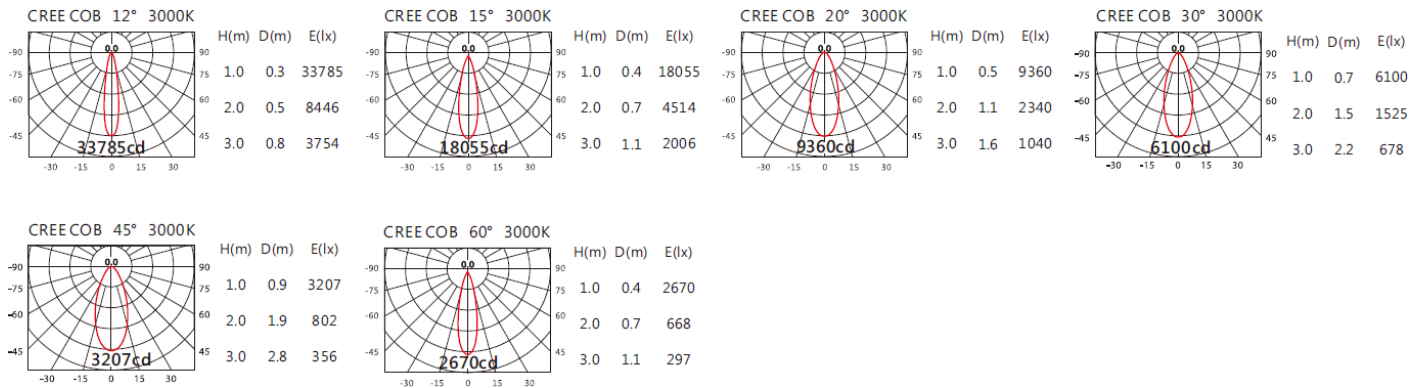

3000K

4000K

5000K

OBA-116R(C25)

Options 可選

色溫: 2700K、3000K、4000K、5000K

瓦數: 28W(700mA)

角度: 12°、15°、20°、30°、45°、60°

顏色: 戶外黑、銀灰

Light Distribution 配光曲線圖

2700K 1651 lm

3000K 1720 lm

4000K 1772 lm

5000K 1789 lm