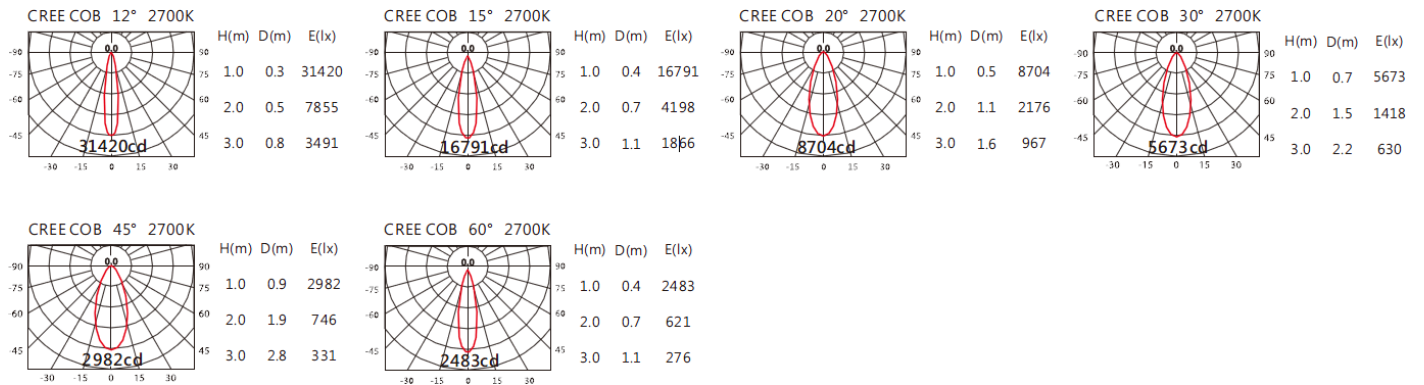

3000K

4000K

5000K

OBA-116R(C25)

Options 可選

色溫: 2700K、3000K、4000K、5000K

瓦數: 28W(700mA)

角度: 12°、15°、20°、30°、45°、60°

顏色: 戶外黑、銀灰

Light Distribution 配光曲線圖

2700K 1651 lm

3000K 1720 lm

4000K 1772 lm

5000K 1789 lm