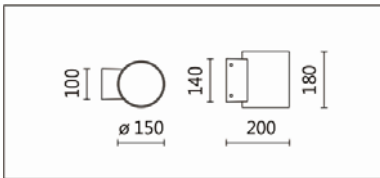

OBA-116R(C25)

Features & Application 產品特點 & 適用場所

- IP65 戶外壁燈-圓柱款
- 出光: 上照、下照、上下照
- 30 度截光角防眩
- 內置驅動器、易於安裝
- 12~60 度多種出光角度可選

適用於大樓門面、走廊、壁面照明

Options 可選

色溫: 2700K、3000K、4000K、5000K

瓦數: 28W(700mA)

角度: 12°、15°、20°、30°、45°、60°

顏色: 戶外黑、銀灰

Product specifications 產品規格

光源 (Light Source)	CREE LED(COB)	安裝方式 (Installation)	Surface-mounted 明裝式
顯色性 (Color rendering)	RA > 90	產品材質 (Material)	Aluminum 鋁
輸入電參數 (Input)	AC 220~240V, 50~60Hz	產品淨重 (Net Weight)	/
安定器/變壓器/驅動器 (Ballast/Transformer/Driver)	伊戈尔 CS-32-700 LB (內置)	安規執行標準 (Standards of Safety)	EN 60598-1:2015、 EN 60598-2-1:1989 EN 60598-2-6:1994+A1:1997
線材 / 長度 / 連接器 (Connecting)	接線端子 (需搭配:H05RN-F, 1.0mm ² , 3G 電纜線)	儲存條件 (Storage Condition)	溫度: -20°C to + 50°C、 濕度: 85%RH