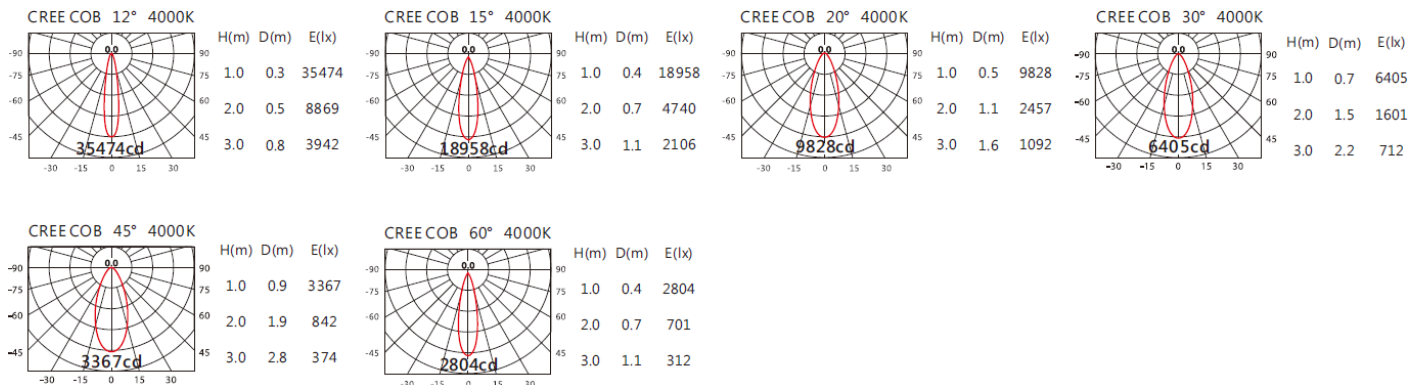

顏色: 戶外黑、銀灰

Light Distribution 配光曲線圖

2700K 1651 lm

3000K 1720 lm

4000K 1772 lm

5000K 1789 lm