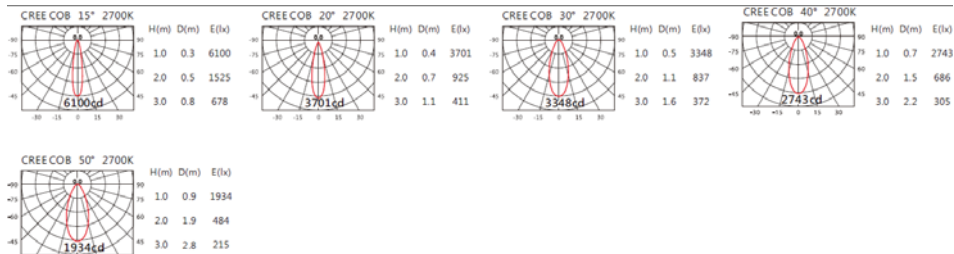

3000K

4000K

5000K

OBA-113R(C12)

Options 可選

色溫: 2700K、3000K、4000K、5000K

瓦數: 14W(350mA)

角度: 15°、20°、30°、40°、50°

顏色: 戶外黑、銀灰

Light Distribution 配光曲線圖

2700K 1132 lm

3000K 1180 lm

4000K 1215 lm

5000K 1227 lm