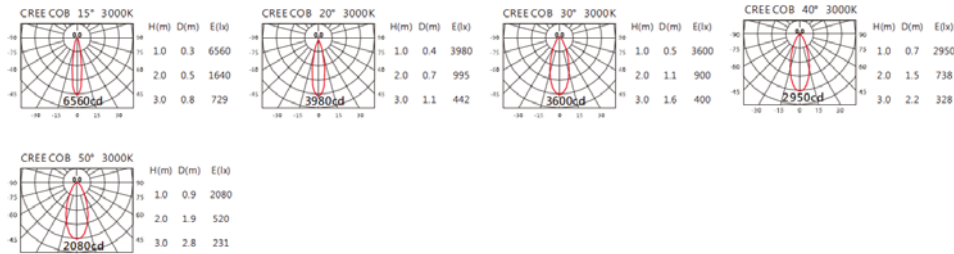

3000K

4000K

5000K

OBA-113R(C12)

Options 可選

色溫: 2700K、3000K、4000K、5000K

瓦數: 14W(350mA)

角度: 15°、20°、30°、40°、50°

顏色: 戶外黑、銀灰

Light Distribution 配光曲線圖

2700K 1132 lm

3000K 1180 lm

4000K 1215 lm

5000K 1227 lm