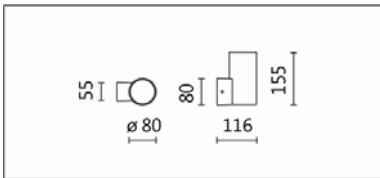

OBA-113R(C12)

Features & Application 產品特點 & 適用場所

- IP65 戶外壁燈-圓柱款
- 出光: 上照、下照、上下照
- 30 度截光角防眩
- 內置驅動器、易於安裝
- 10~50 度多種出光角度可選

適用於大樓門面、走廊、壁面照明

Options 可選

色溫: 2700K、3000K、4000K、5000K

瓦數: 14W(350mA)

角度: 15°、20°、30°、40°、50°

顏色: 戶外黑、銀灰

Product specifications 產品規格

光源 (Light Source)	CREE LED(COB)	安裝方式 (Installation)	Surface-mounted 明裝式
顯色性 (Color rendering)	RA > 90	產品材質 (Material)	Aluminum 鋁
輸入電參數 (Input)	AC 220~240V, 50~60Hz	產品淨重 (Net Weight)	/
安定器/變壓器/驅動器 (Ballast/Transformer/Driver)	伊戈尔 CS-12-350 MB (內置)	安規執行標準 (Standards of Safety)	EN 60598-1:2015、 EN 60598-2-1:1989 EN 60598-2-6:1994+A1:1997
線材 / 長度 / 連接器 (Connecting)	接線端子 (需搭配:H05RN-F, 1.0mm ² , 3G 電纜線)	儲存條件 (Storage Condition)	溫度: -20°C to + 50°C、 濕度: 85%RH