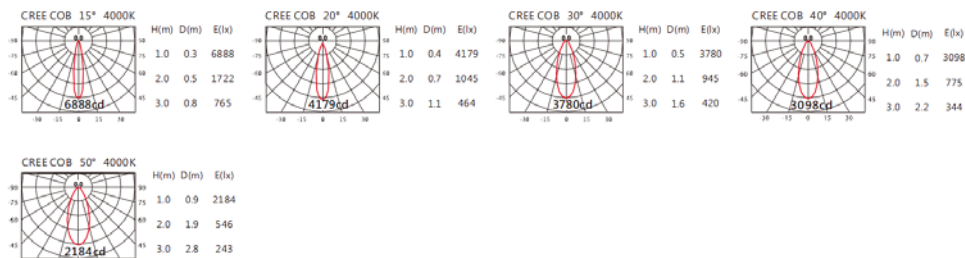

顏色: 戶外黑、銀灰

Light Distribution 配光曲線圖

2700K 1132 lm

3000K 1180 lm

4000K 1215 lm

5000K 1227 lm