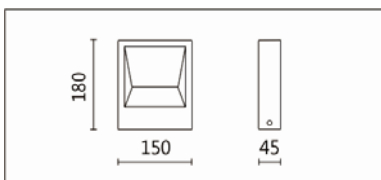

OBS-105S

**Features & Application 產品特點&適用場所**

- 光源 IP65、整燈 IP55、防撞擊 IK06 的戶外造型壁燈
- 方型款、圓型款
- 雙面對稱出光
- 內置驅動器，安裝便捷
- 防眩光學設計，使光照更加均勻、柔和
- 可加立柱配件組成庭院燈

適用於適用於住宅門面、庭園壁面裝飾照明

Options 可選

色溫: 2700K、3000K、4000K

瓦數: 6.2W(350mA)

角度: /

顏色: 砂白、深灰

Product specifications 產品規格

光源 (Light Source)	LUMINUS LED(COB)	安裝方式 (Installation)	Surface-mounte 明裝式
顯色性 (Color rendering)	RA > 80	產品材質 (Material)	Aluminum 鋁
輸入電參數 (Input)	220-240V,50~60HZ	產品淨重 (Net Weight)	/
安定器/變壓器/驅動器 (Ballast/Transformer/Driver)	HEP LSC9W350P UNI	安規執行標準 (Standards of Safety)	EN 60598-1:2015、 EN 60598-2-1 : 1989 EN60598-2-6:1994+A1 : 1997
線材 / 長度 / 連接器 (Connecting)	接線端子 H05RN-F,1.0mm ² ,3G 電纜 線	儲存條件 (Storage Condition)	溫度: -20°C to + 50°C、 濕度: 85%RH