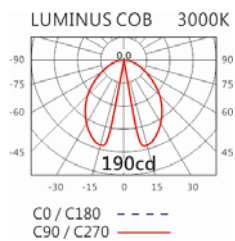

3000K 780 lm