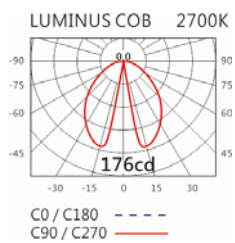

角度: /

顏色: 砂白、深灰

Product specifications 產品規格

光源 (Light Source)	LUMINUS LED(COB)	安裝方式 (Installation)	Surface-mounte 明裝式
顯色性 (Color rendering)	RA > 80	產品材質 (Material)	Aluminum 鋁
輸入電參數 (Input)	220-240V,50~60HZ	產品淨重 (Net Weight)	/
安定器/變壓器/驅動器 (Ballast/Transformer/Driver)	HEP LSC9W350P UNI	安規執行標準 (Standards of Safety)	EN 60598-1:2015、 EN 60598-2-1 : 1989 EN60598-2-6:1994+A1 : 1997
線材 / 長度 / 連接器 (Connecting)	接線端子 H05RN-F,1.0mm ² ,3G 電纜 線	儲存條件 (Storage Condition)	溫度: -20°C to + 50°C、 濕度: 85%RH

4000K

5000K

OBS-105S

Options 可選

色溫: 2700K、3000K、4000K

瓦數: 6.2W(350mA)

角度: /

顏色: 砂白、深灰

Light Distribution 配光曲線圖

2700K 748 lm

3000K 780 lm

4000K 803 lm