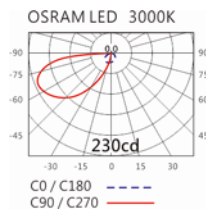

OBS-504RST

**Features & Application 產品特點&適用場所**

- 防塵防水 IP65 · 防撞擊 IK06 的戶外壁燈
- ST 可自選雙色溫切換
- 內置驅動器 · 安裝便捷

適用於適戶外壁面照明

Options 可選

色溫: 3000K、4000K

瓦數: 6.4W(500mA)

角度: /

顏色: 戶外黑色、戶外銀灰

Product specifications 產品規格

光源 (Light Source)	OSRAM LED	安裝方式 (Installation)	Surface-mounted 明裝式
顯色性 (Color rendering)	RA >80	產品材質 (Material)	Aluminum 鋁
輸入電參數 (Input)	220-240V,50~60HZ	產品淨重 (Net Weight)	/
安定器/變壓器/驅動器 (Ballast/Transformer/Driver)	HEP LSC9W500P UNI	安規執行標準 (Standards of Safety)	EN 60598-1:2015、 EN 60598-2-1 : 1989 EN60598-2-6:1994+A1
線材 / 長度 / 連接器 (Connecting)	接線端子 H05RN-F,1.0mm ² ,3G 電纜 線	儲存條件 (Storage Condition)	溫度: -20°C to + 50°C、 濕度: 85%RH

Options 可選

色溫: 3000K、4000K

瓦數: 6.4W(500mA)

角度: /

顏色: 戶外黑色、戶外銀灰

Light Distribution 配光曲線圖

3000K 800 lm

4000K 824 lm