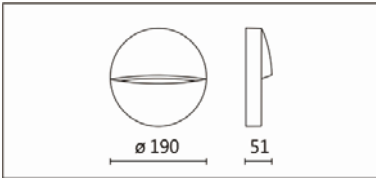

OBS-504RST

Features & Application 產品特點&適用場所

- 防塵防水 IP65 · 防撞擊 IK06 的戶外壁燈
- ST 可自選雙色溫切換
- 內置驅動器 · 安裝便捷

適用於適戶外壁面照明

Options 可選

色溫: 3000K、4000K

瓦數: 6.4W(500mA)

角度: /

顏色: 戶外黑色、戶外銀灰

Product specifications 產品規格

光源 (Light Source)	OSRAM LED	安裝方式 (Installation)	Surface-mounted 明裝式
顯色性 (Color rendering)	RA >80	產品材質 (Material)	Aluminum 鋁
輸入電參數 (Input)	220-240V,50~60HZ	產品淨重 (Net Weight)	/
安定器/變壓器/驅動器 (Ballast/Transformer/Driver)	HEP LSC9W500P UNI	安規執行標準 (Standards of Safety)	EN 60598-1:2015、 EN 60598-2-1 : 1989 EN60598-2-6:1994+A1
線材 / 長度 / 連接器 (Connecting)	接線端子 H05RN-F,1.0mm²,3G 電纜 線	儲存條件 (Storage Condition)	溫度: -20°C to + 50°C、 濕度: 85%RH

Accessories 配件

無