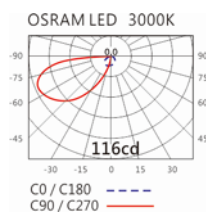

顏色: 戶外黑色 · 戶外銀灰

Product specifications 產品規格

光源 (Light Source)	OSRAM LED	安裝方式 (Installation)	Surface-mounted 明裝式
顯色性 (Color rendering)	RA > 80	產品材質 (Material)	Aluminum 鋁
輸入電參數 (Input)	220-240V,50~60HZ	產品淨重 (Net Weight)	/
安定器/變壓器/驅動器 (Ballast/Transformer/Driver)	HEP LSC4W500P UNI	安規執行標準 (Standards of Safety)	EN 60598-1:2015、 EN 60598-2-1 : 1989 EN60598-2-6:1994+A1
線材 / 長度 / 連接器 (Connecting)	接線端子 H05RN-F,1.0mm ² ,3G 電纜 線	儲存條件 (Storage Condition)	溫度: -20°C to + 50°C、 濕度: 85%RH

Options 可選

色溫: 3000K、4000K

瓦數: 3.3W(500mA)

角度: /

顏色: 戶外黑色、戶外銀灰

Light Distribution 配光曲線圖

3000K 350 lm

4000K 361 lm