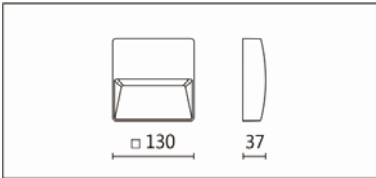

OBS-503SST

Features & Application 產品特點&適用場所

- 防塵防水 IP65 · 防撞擊 IK06 的戶外壁燈
- ST 可自選雙色溫切換
- 內置驅動器 · 安裝便捷

適用於適戶外壁面照明

Options 可選

色溫: 3000K · 4000K

瓦數: 3.3W(500mA)

角度: /

顏色: 戶外黑色 · 戶外銀灰

Product specifications 產品規格

光源 (Light Source)	OSRAM LED	安裝方式 (Installation)	Surface-mounted 明裝式
顯色性 (Color rendering)	RA > 80	產品材質 (Material)	Aluminum 鋁
輸入電參數 (Input)	220-240V,50~60HZ	產品淨重 (Net Weight)	/
安定器/變壓器/驅動器 (Ballast/Transformer/Driver)	HEP LSC4W500P UNI	安規執行標準 (Standards of Safety)	EN 60598-1:2015、 EN 60598-2-1 : 1989 EN60598-2-6:1994+A1
線材 / 長度 / 連接器 (Connecting)	接線端子 H05RN-F,1.0mm²,3G 電纜 線	儲存條件 (Storage Condition)	溫度: -20°C to + 50°C、 濕度: 85%RH

Accessories 配件

無