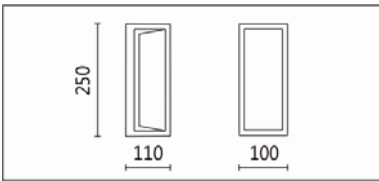

OBS-309SST

Features & Application 產品特點&適用場所

- IP65、IK06 戶外壁燈
- 雙色溫切換(3000K/4000K)
- 內置驅動器·安裝便捷
- 具備穿線功能·方便連接線材
- 五面發光·營造柔潤光線的漫射面板
- 可雷射切割金屬配件·訂制符號或文字

應用場所:

公共建築的玄關、立面或作為住宅門牌號燈具

Options 可選

色溫: 2700K、3000K、4000K

瓦數: 6.5W(350mA)

角度: /

顏色: 砂白、深灰

Product specifications 產品規格

光源 (Light Source)	OSRAM 2835 LED	安裝方式 (Installation)	Surface-mounte 明裝式
顯色性 (Color rendering)	RA > 80	產品材質 (Material)	Aluminum 鋁
輸入電參數 (Input)	220-240V,50~60HZ	產品淨重 (Net Weight)	/
安定器/變壓器/驅動器 (Ballast/Transformer/Driver)	HEP LSC9W350LRP	安規執行標準 (Standards of Safety)	EN 60598-1:2015、 EN 60598-2-1 : 1989 EN60598-2-6:1994+A1 : 1997
線材 / 長度 / 連接器 (Connecting)	接線端子 H05RN-F,1.0mm²,3G 電纜 線	儲存條件 (Storage Condition)	溫度: -20°C to + 50°C、 濕度: 85%RH

Accessories 配件

無