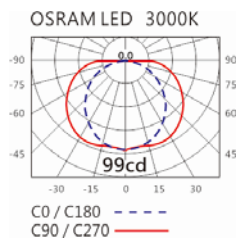

Light Distribution 配光曲線圖

3000K 900 lm