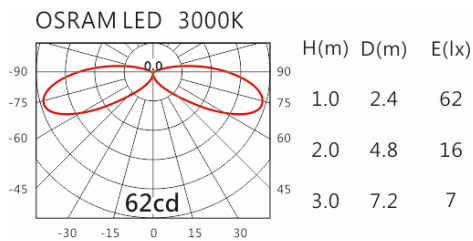

Light Distribution 配光曲線圖

3000K 1200 lm