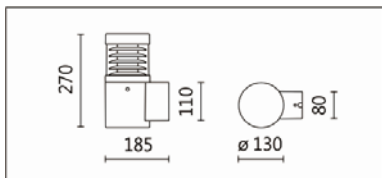

OBS-214RST

Features & Application 產品特點&適用場所

- IP65 戶外壁燈
- 雙色溫切換(3000K/4000K)
- 內置驅動器 · 安裝便捷
- 防眩光學設計

應用場所:

戶外壁面照明

Options 可選

色溫: 2700K、3000K、4000K

瓦數: 10W(500mA)

角度: /

顏色: 砂白、深灰

Product specifications 產品規格

光源 (Light Source)	OSRAM LED	安裝方式 (Installation)	Surface-mounte 明裝式
顯色性 (Color rendering)	RA > 90	產品材質 (Material)	Aluminum 鋁
輸入電參數 (Input)	220-240V,50~60HZ	產品淨重 (Net Weight)	/
安定器/變壓器/驅動器 (Ballast/Transformer/Driver)	HEP G5R10W500LRP	安規執行標準 (Standards of Safety)	EN 60598-1:2015、 EN 60598-2-1 : 1989 EN60598-2-6:1994+A1 : 1997
線材 / 長度 / 連接器 (Connecting)	接線端子 H05RN-F,1.0mm²,3G 電纜 線	儲存條件 (Storage Condition)	溫度: -20°C to + 50°C、 濕度: 85%RH

Accessories 配件

無