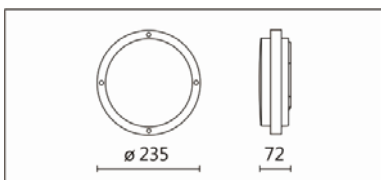

OBS-009RST

Features & Application 產品特點&適用場所

- 防塵防水 IP65 · 防撞擊 IK06 的戶外壁燈
- 可自選雙色溫切換
- 內置驅動器 · 安裝便捷
- 防眩光學面板

適用於陽台天花或戶外壁面照明

Options 可選

色溫: 3000K、4000K

瓦數: 6.5W(350mA)

角度: 120°

顏色: 砂白、深灰

Product specifications 產品規格

光源 (Light Source)	OSRAM LED 72PCS*2	安裝方式 (Installation)	Surface-mounte 明裝式
顯色性 (Color rendering)	RA > 90	產品材質 (Material)	Aluminum 鋁
輸入電參數 (Input)	220-240V,50~60HZ	產品淨重 (Net Weight)	/
安定器/變壓器/驅動器 (Ballast/Transformer/Driver)	HEP LSC9W350P UNI	安規執行標準 (Standards of Safety)	EN 60598-1:2015、 EN 60598-2-1 : 1989 EN60598-2-6:1994+A1 : 1997
線材 / 長度 / 連接器 (Connecting)	接線端子 H05RN-F,1.0mm²,3G 電纜 線	儲存條件 (Storage Condition)	溫度: -20°C to + 50°C、 濕度: 85%RH

Accessories 配件

無