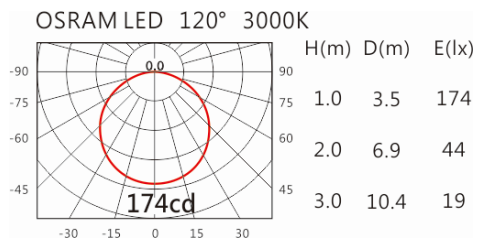

4000K

5000K

OBS-009RST

Options 可選

色溫: 3000K、4000K

瓦數: 6.5W(350mA)

角度: 120°

顏色: 砂白、深灰

Light Distribution 配光曲線圖

3000K 950 lm

4000K 979 lm