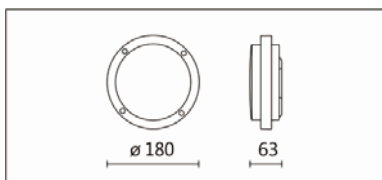

OBS-007RST

Features & Application 產品特點&適用場所

- 防塵防水 IP65 · 防撞擊 IK06 的戶外壁燈
- 可自選雙色溫切換
- 內置驅動器 · 安裝便捷
- 防眩光學面板

適用於陽台天花或戶外壁面照明

Options 可選

色溫: 3000K、4000K

瓦數: 3.3W(200mA)

角度: 120°

顏色: 砂白、深灰

Product specifications 產品規格

光源 (Light Source)	OSRAM LED 45PCS*2	安裝方式 (Installation)	Surface-mounte 明裝式
顯色性 (Color rendering)	RA > 90	產品材質 (Material)	Aluminum 鋁
輸入電參數 (Input)	220-240V,50~60HZ	產品淨重 (Net Weight)	/
安定器/變壓器/驅動器 (Ballast/Transformer/Driver)	HEP LSC4W200P UNI	安規執行標準 (Standards of Safety)	EN 60598-1:2015、 EN 60598-2-1 : 1989 EN60598-2-6:1994+A1 : 1997
線材 / 長度 / 連接器 (Connecting)	接線端子 H05RN-F,1.0mm²,3G 電纜 線	儲存條件 (Storage Condition)	溫度: -20°C to + 50°C、 濕度: 85%RH

Accessories 配件

無