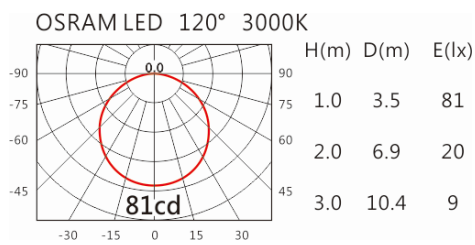

4000K

5000K

OBS-007RST

Options 可選

色溫: 3000K、4000K

瓦數: 3.3W(200mA)

角度: 120°

顏色: 砂白、深灰

Light Distribution 配光曲線圖

3000K 450 lm

4000K 464 lm