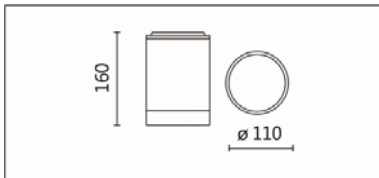

OWG-705R(C18)

**Features & Application 產品特點&適用場所**

- IP65 戶外吸頂燈
- 30 度截光角防眩
- 內置驅動器、易於安裝
- 10~60 度多種出光角度可選

適用於門廊、雨棚、陽台、停車場等戶外明裝式重點或基礎照明

Options 可選

色溫: 2700K、3000K、4000K、5000K

瓦數: 19.5W(500mA)

角度: 10°、20°、30°、40°、60°

顏色: 砂黑、銀灰

Product specifications 產品規格

光源 (Light Source)	CREE LED(COB)	安裝方式 (Installation)	Recessed 嵌入式
顯色性 (Color rendering)	RA > 90	產品材質 (Material)	Aluminum 鋁
輸入電參數 (Input)	220-240V,50~60HZ	產品淨重 (Net Weight)	/
安定器/變壓器/驅動器 (Ballast/Transformer/Driver)	HEP LSC20W500HP	安規執行標準 (Standards of Safety)	EN 60598-1:2015、 EN 60598-2-1 : 1989 EN60598-2-6:1994+A1 : 1997
線材 / 長度 / 連接器 (Connecting)	接線端子 H05RN-F,1.0mm ² ,3G 電纜 線	儲存條件 (Storage Condition)	溫度: -20°C to + 50°C、 濕度: 85%RH

Options 可選

色溫: 2700K、3000K、4000K、5000K

瓦數: 19.5W(500mA)

角度: 10°、20°、30°、40°、60°

顏色: 砂黑、銀灰

Light Distribution 配光曲線圖

2700K 1651 lm

3000K 1720 lm