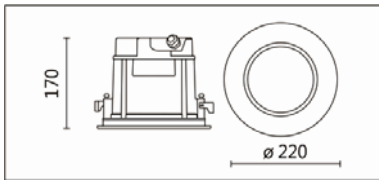

ODG-118BV(C25)

Features & Application 產品特點&適用場所

- IP66 戶外嵌燈
- 深防眩前罩結構設計 · 30 度截光角
- 正面看不見螺絲 · 外觀乾淨俐落
- 多種出光角度可選

適用於門廊、雨棚、陽台、停車場等戶外嵌入式重點或基礎照明

Options 可選

色溫: 2700K、3000K、4000K、5000K

瓦數: 28W(700mA)

角度: 12°、15°、20°、30°、40°、60°

顏色: 砂黑、銀灰

Product specifications 產品規格

光源 (Light Source)	CREE LED(COB)	安裝方式 (Installation)	Recessed 嵌入式
顯色性 (Color rendering)	RA > 90	產品材質 (Material)	Aluminum 鋁
輸入電參數 (Input)	220-240V,50~60HZ	產品淨重 (Net Weight)	/
安定器/變壓器/驅動器 (Ballast/Transformer/Driver)	HEP G5R30W700LRP	安規執行標準 (Standards of Safety)	EN 60598-1:2015、 EN 60598-2-1 : 1989 EN60598-2-6:1994+A1 : 1997
線材 / 長度 / 連接器 (Connecting)	接線端子 H05RN-F,1.0mm ² ,3G 電纜 線	儲存條件 (Storage Condition)	溫度: -20°C to + 50°C、 濕度: 85%RH