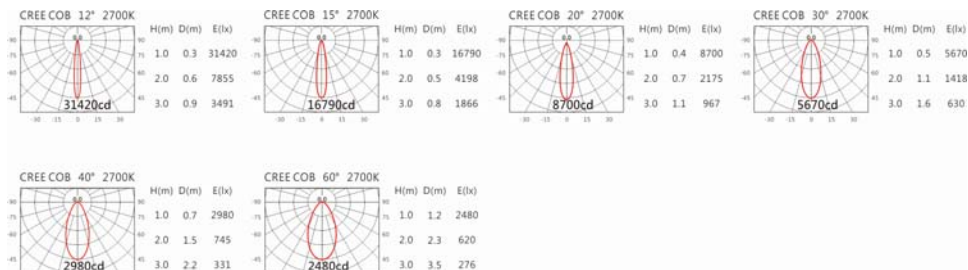

Light Distribution 配光曲線圖

2700K 2265 lm