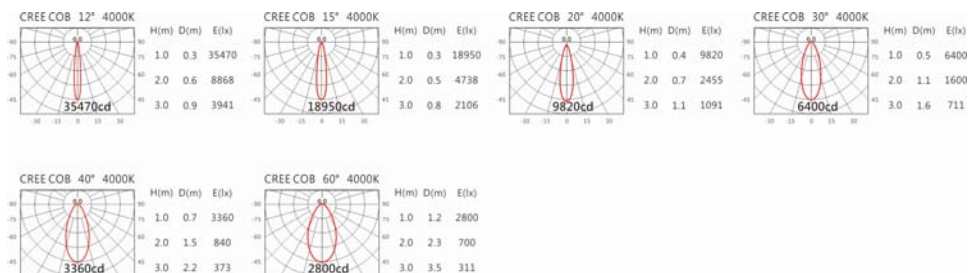

4000K 2431 lm