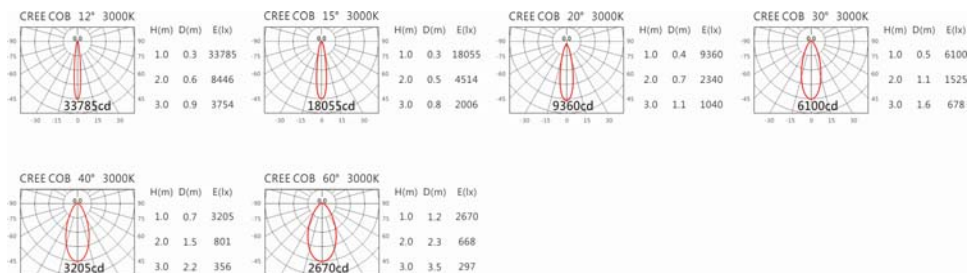

3000K 2360 lm