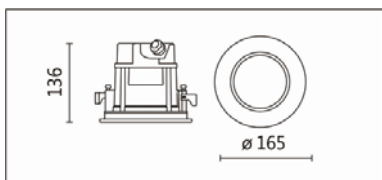

ODG-116BV(C18)

Features & Application 產品特點&適用場所

- IP66 戶外嵌燈
- 深防眩前罩結構設計 · 30 度截光角
- 正面看不見螺絲 · 外觀乾淨俐落
- 多種出光角度可選

適用於門廊、雨棚、陽台、停車場等戶外嵌入式重點或基礎照明

Options 可選

色溫: 2700K、3000K、4000K、5000K

瓦數: 19.5W(500mA)

角度: 10°、20°、30°、40°、60°

顏色: 砂黑、銀灰

Product specifications 產品規格

光源 (Light Source)	CREE LED(COB)	安裝方式 (Installation)	Recessed 嵌入式
顯色性 (Color rendering)	RA > 90	產品材質 (Material)	Aluminum 鋁
輸入電參數 (Input)	220-240V,50~60HZ	產品淨重 (Net Weight)	/
安定器/變壓器/驅動器 (Ballast/Transformer/Driver)	HEP G5R20W500LRP	安規執行標準 (Standards of Safety)	EN 60598-1:2015、 EN 60598-2-1 : 1989 EN60598-2-6:1994+A1 : 1997
線材 / 長度 / 連接器 (Connecting)	接線端子 H05RN-F,1.0mm ² ,3G 電纜 線	儲存條件 (Storage Condition)	溫度: -20°C to + 50°C、 濕度: 85%RH