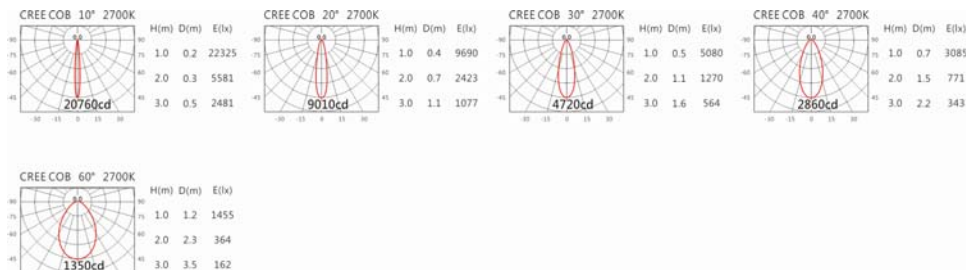

Light Distribution 配光曲線圖

2700K 1651 lm