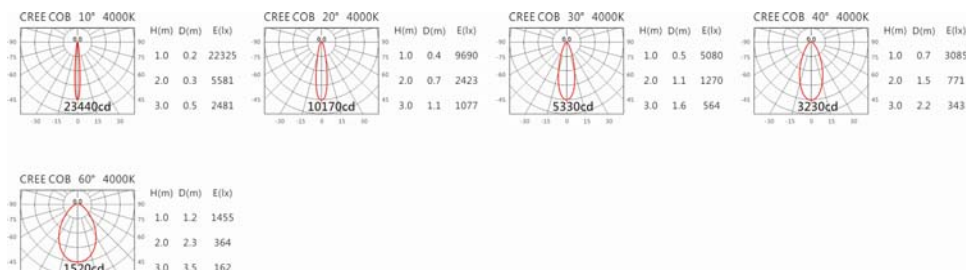

4000K 1772 lm