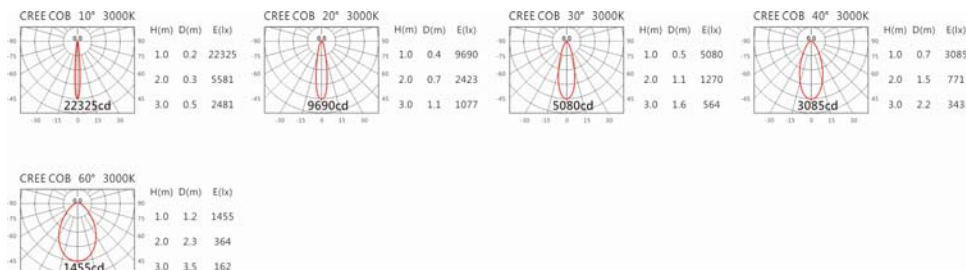

3000K 1720 lm